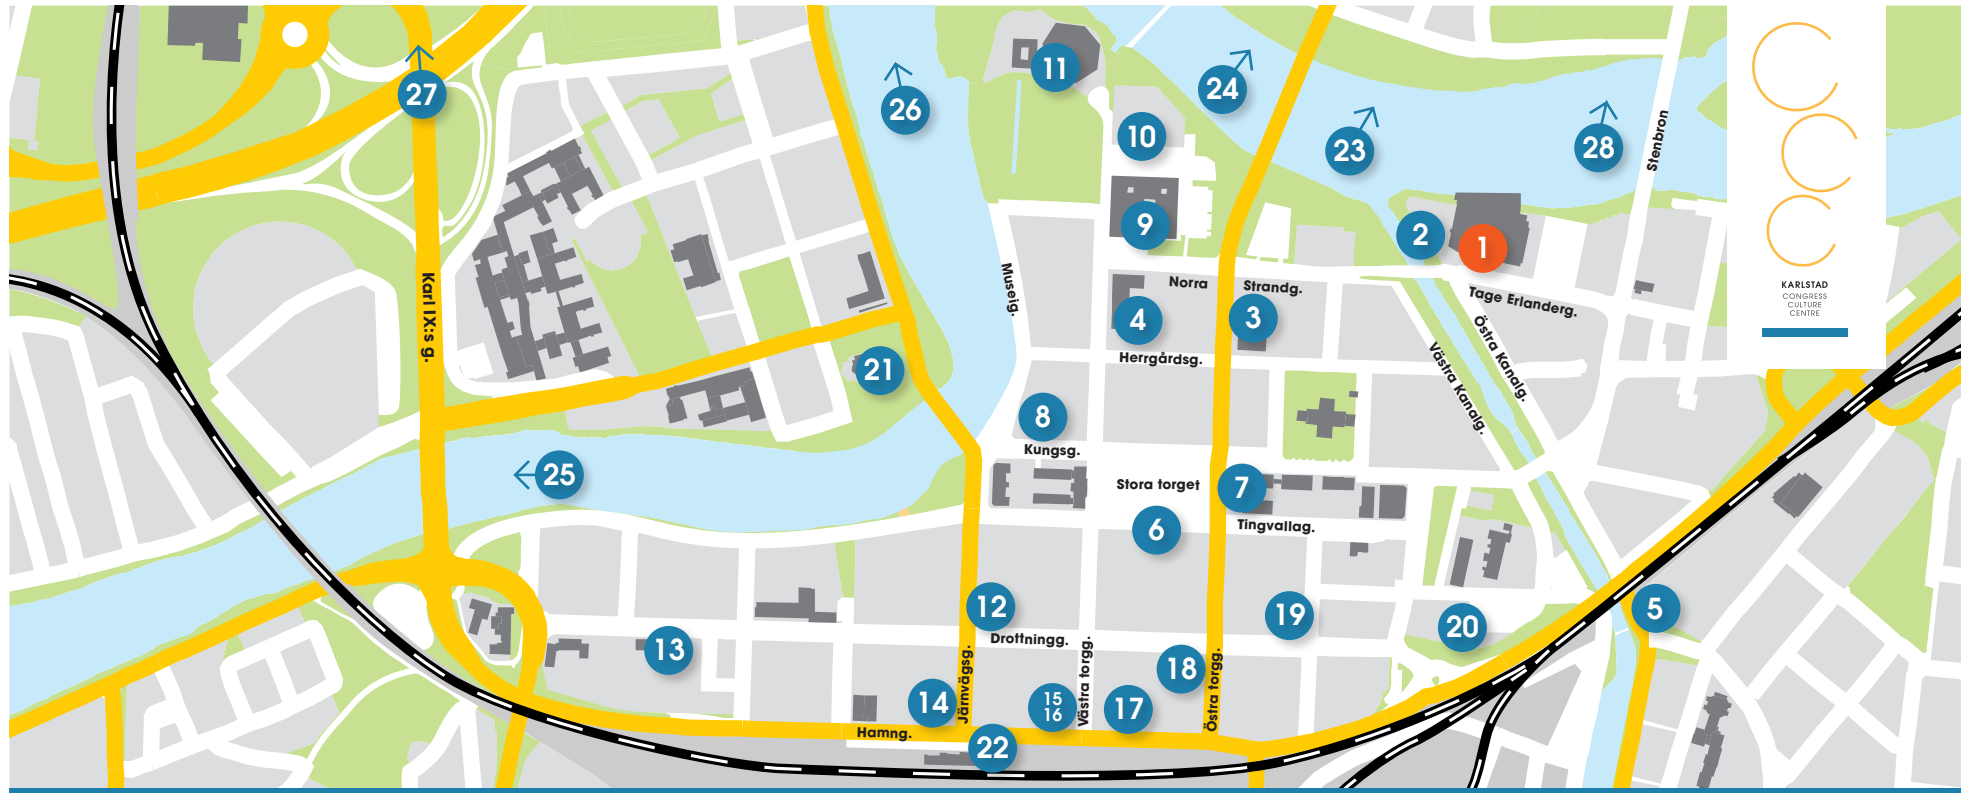

I närheten

Inom 5 minuter,
promenadavstånd.

1. Karlstad CCC
2. River C Hotell
3. Scandic Winn
4. Ibis Hotel Karlstad City
5. Nöjesfabriken
6. Wermlandsbanken
7. Tingvallaskolan
8. Elite Stadshotellet Karlstad
9. Biblioteket
(Sessionssalen & Arenan)
10. Sandgrund (Lars Lerin)
11. Värmlands Museum

Inom 10 minuter,
promenadavstånd.

12. Karlstad City Hostel
13. Busstation
14. Clarion Collection Hotel Drott
15. Best Western Hotel Savoy
16. Scalateatern
17. Clarion Hotel Plaza
18. Solsta Hotel
19. Scandic Karlstad City
20. Clarion Collection Hotel Bilan
21. Wermland Opera
22. Centralstation

Över 10 minuter,
promenadavstånd.

23. Best Western Gustaf Fröding
(4,3km till centrum)
24. Sundstaskolan
(1,5km till centrum)
25. Best Western Wåxnäs Hotel
(4km till centrum)
26. Scandic Klarälven
(2,3km till centrum)
27. STF Karlstad Vandrarhem
(Kasernhöjden, 2km till centrum)
28. Löfbergs Lila Arena
(Färjestad, 4,6km till centrum)